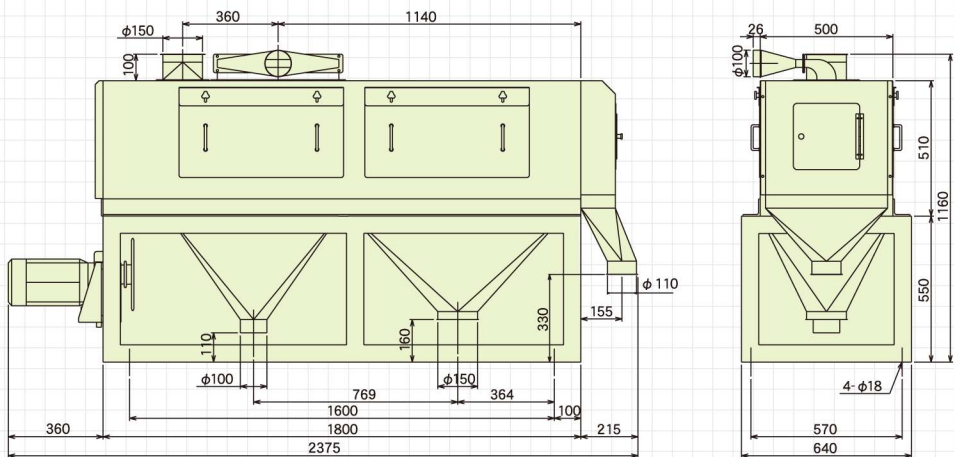

## 省エネルギー・コンパクト設計

驚異的な選別能力をもちながら、省電力を実現。更に小スペース化も実現しました。しかもメンテナンスフリーです。

製品寸法 (m/m)

製品仕様

型 式	能力 (MAX)	所要動力	本体寸法mm(幅×奥行×高さ)
FX-23D	23t/h	3φ 200V 2.2kw+1.5kw	640×2,375×1,160